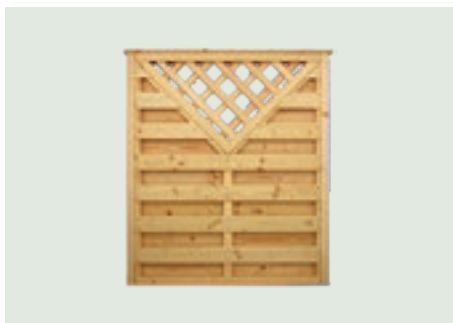

## ENTDECKEN SIE DIE PERFEKTE KOMBINATION AUS FUNKTIONALITÄT UND DESIGN MIT DEN SICHTSCHUTZELEMENTEN UND ROSENBÖGEN VON PABST.

Unsere Qualitätsprodukte aus Fichte und Lärche sind nicht nur robust und witterungsbeständig, sondern auch stilvoll und ansprechend. Ob als Abschirmung oder Windschutz, unsere Modelle sind die perfekte Wahl für jeden Garten.