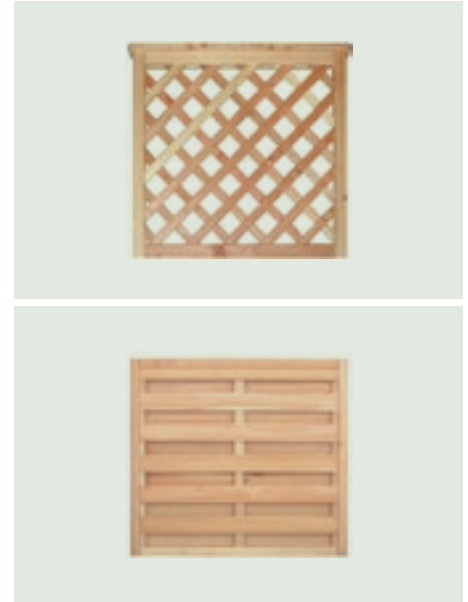

# ROSENBOGEN

Der Eingang in die Zauberwelt. Geben Sie Ihrem Garten etwas märchenhaftes mit einem Rosenbogen als Eingang.

### STANDARD GITTER & FLECHTZAUN

FICHTE		Breite cm					
Höhe cm	50	75	100	125	150	175	200
100	✓	✓	✓	✓	✓	✓	✓
150	✓	✓	✓	✓	✓	✓	✓
200	✓	✓	✓	✓	✓	✓	✓

LÄRCHE		Breite cm					
Höhe cm	50	75	100	125	150	175	200
100	✓	✓	✓	✓	✓	✓	✓
150	✓	✓	✓	✓	✓	✓	✓
200	✓	✓	✓	✓	✓	✓	✓

Rahmen: 50 x 50 mm  
 Gitter: 15 x 40 mm  
 Flechtzaun: 7 x 90 mm  
 Preise gelten für Gitter und Flechtzaun.