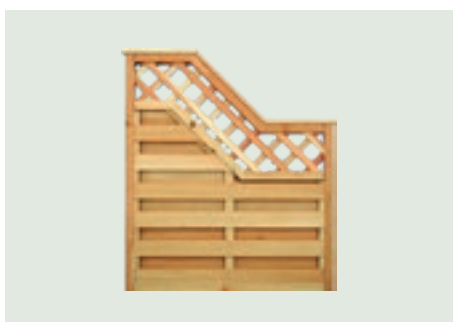

Modell P-15