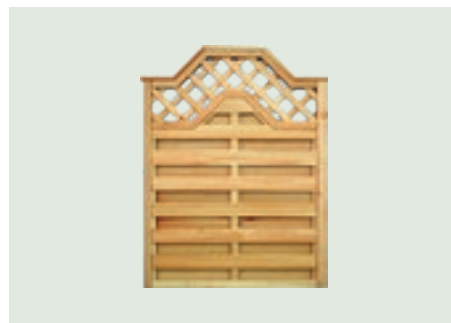

Modell P-14