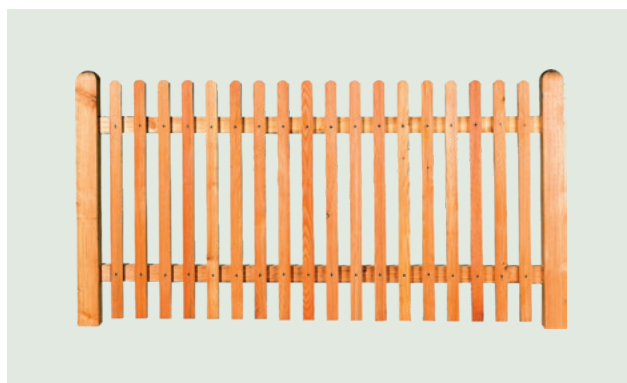

# ZÄUNE

Ein wirklich guter Zaun muss aus Lärchenholz sein.

## ZAUNSÄULEN

ZPL S-02, 90 x 90 mm

Preis € / Stk.

98 cm

auf Anfrage

130 cm

auf Anfrage

## ZAUNBRETTER

ZPL B-11, 19 x 113 mm

78 cm

rund

auf Anfrage

98 cm

rund

auf Anfrage

rund

auf Anfrage

130 cm

rund

auf Anfrage

ZPL B-14, 19 x 50 mm

78 cm

rund