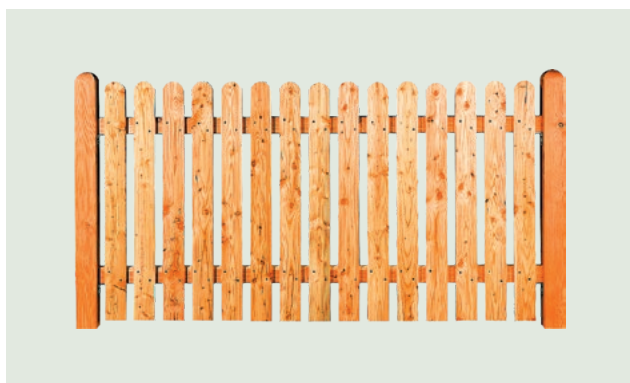

# ZÄUNE

Ein wirklich guter Zaun muss aus Lärchenholz sein.

## ZAUNSÄULEN

ZPL S-02, 90 x 90 mm

Preis € / Stk.

98 cm

auf Anfrage

130 cm

auf Anfrage

## ZAUNBRETTER

ZPL B-11, 19 x 113 mm

78 cm

rund

auf Anfrage

98 cm

rund

auf Anfrage

rund

auf Anfrage

130 cm

rund

auf Anfrage

ZPL B-14, 19 x 50 mm

78 cm

rund