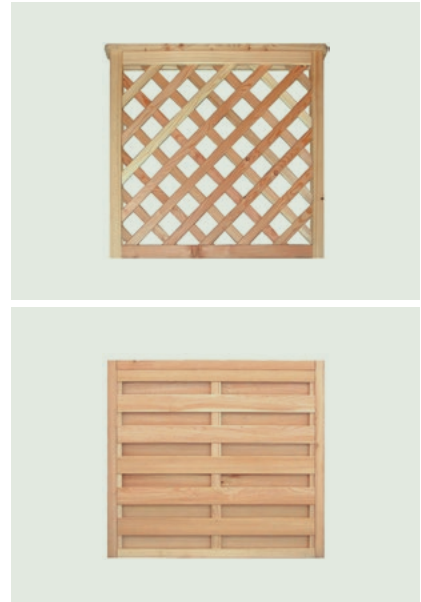

GARTENHOLZ

Individuelle Größen, Dimensionen, Stärken und Sonderanfertigungen bieten wir Ihnen gerne auf Anfrage an!

STANDARD GITTER & FLECHTZAUN

| FICHTE | | Breite cm | | | | | |
|---------|------|-----------|------|------|------|------|------|
| Höhe cm | 50 | 75 | 100 | 125 | 150 | 175 | 200 |
| 100 | a.A. | a.A. | a.A. | a.A. | a.A. | a.A. | a.A. |
| 150 | a.A. | a.A. | a.A. | a.A. | a.A. | a.A. | a.A. |
| 200 | a.A. | a.A. | a.A. | a.A. | a.A. | a.A. | a.A. |

| LÄRCH | | Breite cm | | | | | |
|---------|------|-----------|------|------|------|------|------|
| Höhe cm | 50 | 75 | 100 | 125 | 150 | 175 | 200 |
| 100 | a.A. | a.A. | a.A. | a.A. | a.A. | a.A. | a.A. |
| 150 | a.A. | a.A. | a.A. | a.A. | a.A. | a.A. | a.A. |
| 200 | a.A. | a.A. | a.A. | a.A. | a.A. | a.A. | a.A. |

Rahmen: 50 x 50 mm
 Gitter: 15 x 40 mm
 Flechtzaun: 7 x 90 mm
 Preise gelten für Gitter und Flechtzaun.

KOMBINIerte FELDER & SONDERANFERTIGUNGEN

SONDERFORM: Zuschlag +20%

Zwischensteher 90 x 90 mm

Lärche / lfm: auf Anfrage
 Fichte / lfm: auf Anfrage